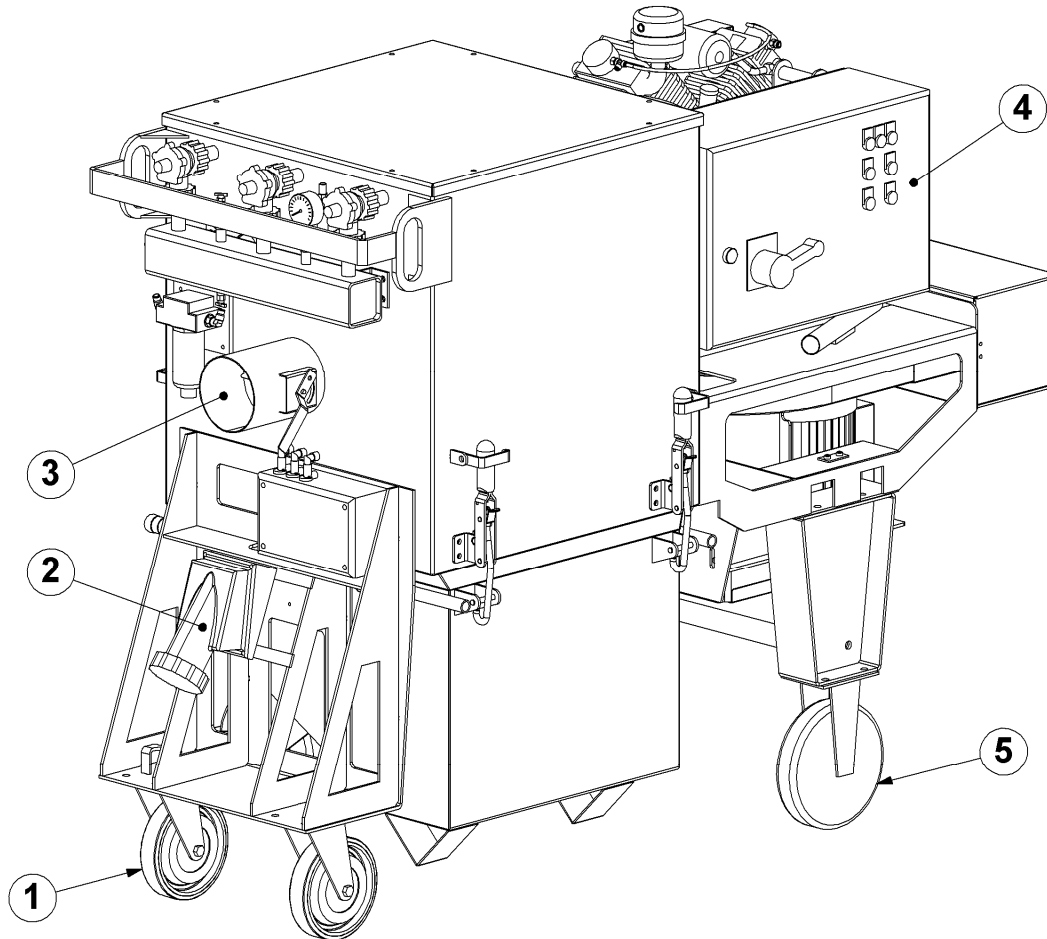

**Fig. 03**

Fig. 03

Item	Part number	Description	Qty.
1	B21964	Belt cover	1
2	001245	Belt 50Hz	2
	E00621	Belt 60Hz	2
3	976658	Taper lock bush	1
4	976659	Pulley 50Hz	1
	E00620	Pulley 60Hz	1
5	E00999	Bearing unit	1
6	B21967	Motor bracket	1
7	493399	Fan impeller	1
8	B21965	Fan impeller washer	1
9	976663	Fan housing	1
10	490706	PU vacuum hose	0.88m
	2361-522	Hose clip 190-220	2
11	492425	Silencer	1
12	E00369	Motor 4kW	1
	E00369/1	Terminal box cover	1
	E00369/2	Fan cover	1
13	B21966	Motor flange plate	1
14	976656	Belt pulley fan motor	1
15	001072	Taper lock bush	1

Fig. 04

Item	Part number	Description	Qty.
1	490697	Castor wheel	2
2	001027	Socket CEE 63A for 854DCS	1
	001006	Socket CEE 32A for 854DC	1
3	001144	Butter fly valve	1
4	E00552	Electro box complete 854DCI/32A	1
	B22178	Electro box 854DCI	1
	E00624	Electro box complete 854DCI 3x220V 60Hz	1
	E00076	Electro box complete DCS	1
	E00076/UL	Electro box complete 854DCS UL	1
5	490695	Idler wheel	2
	001112	Dust hose	20m
	001109	Dust hose clamp	2